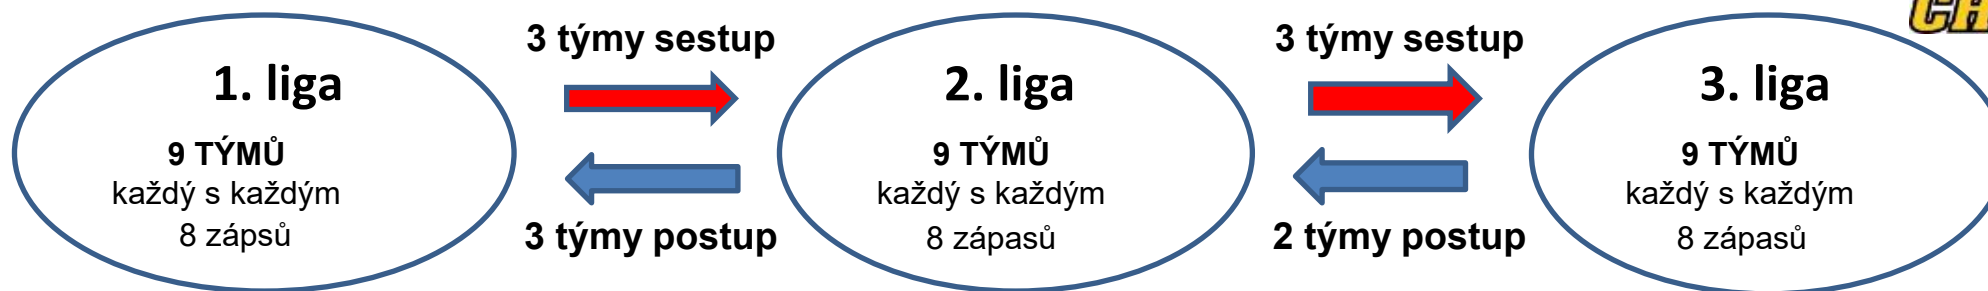

Herní systém CHL sezona 2019 / 2020

1. ČÁST

2. ČÁST

3. ČÁST

Klíč dle přihlášek sezona 2020/21

Klíč dle přihlášek sezona 2020/21