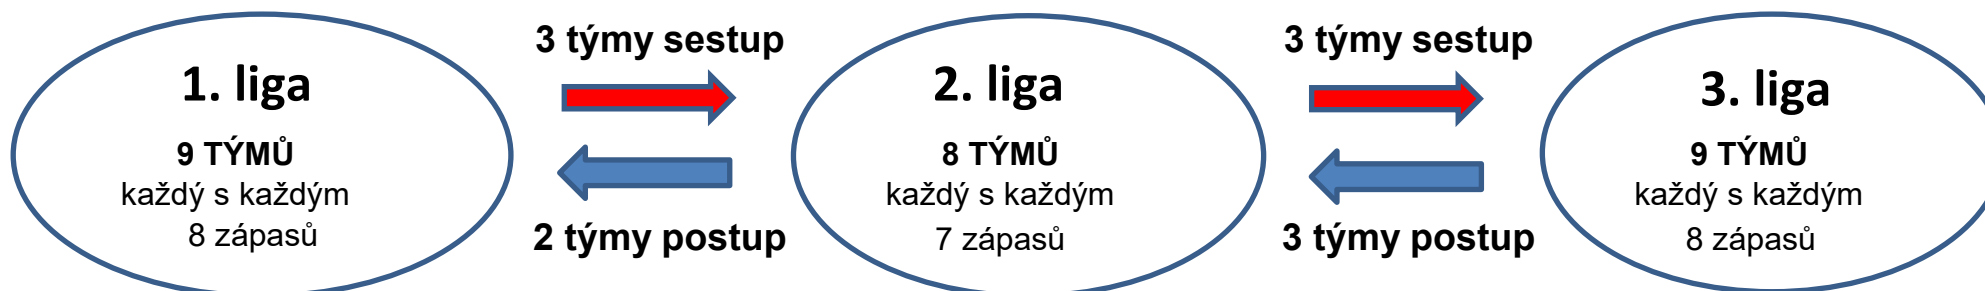

Herní systém CHL sezona 2019 / 2020

1. ČÁST

2. ČÁST

3. ČÁST

Klíč dle přihlášek sezona 2020/21

Klíč dle přihlášek sezona 2020/21